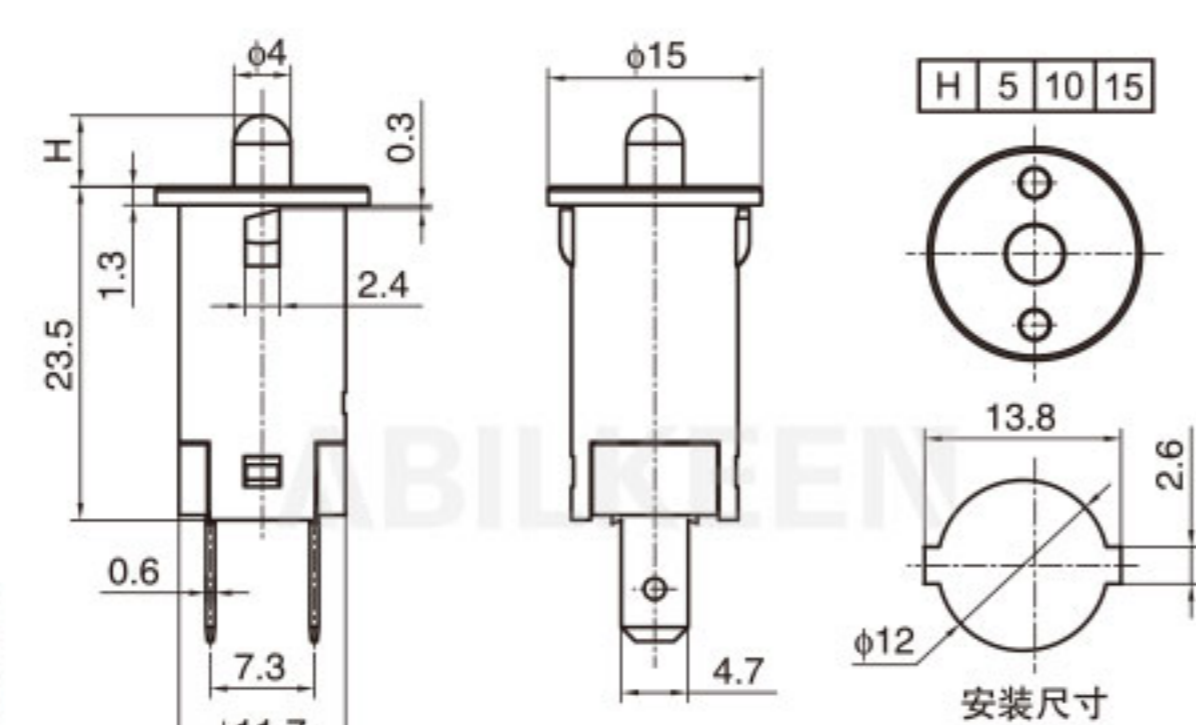

IPS-1504A ON-OFF
IPS-1504B OFF-(ON)

  <p>IPS-1505A ON-OFF IPS-1505B OFF-(ON)</p>	  <p>IPS-2201-1KD(A/B) COLOR: R, G, B</p> <p>安装尺寸</p>
  <p>IPS-1601-2A(D) IPS-1601-2B(D) COLOR: R, G, W, B, A, Y,</p> <p>安装孔</p>	  <p>IPS-2202-1KD(A/B) COLOR: R, G, B</p> <p>安装尺寸</p>
  <p>IPS-1601-2KAD ON-OFF IPS-1601-2KBD OFF-(ON) COLOR: R, G, W, B, A, Y,</p> <p>安装孔</p>	  <p>IPS-2203-1KD(A/B) COLOR: R, G, B</p> <p>安装尺寸</p>
  <p>IPS-1601-3D(A/B) COLOR: R, G, W, B, A, Y</p> <p>安装孔</p>	  <p>IPS-2204-2KD(A/B) COLOR: R, G, B</p> <p>安装尺寸</p>
  <p>IPS-1601-4D(A/B) COLOR: R, G, W, B, A, Y</p> <p>安装孔</p>	  <p>IPS-2205-1KAD ON-OFF IPS-2205-1KBD OFF-(ON) COLOR: R, G, W, B, A, Y</p> <p>安装尺寸</p>
  <p>IPS-1601-4KD(A/B) COLOR: R, G, W, B, A, Y</p> <p>安装孔</p>	  <p>IPS-2206-1KAD ON-OFF IPS-2206-1KBD OFF-(ON) COLOR: R, G, W, B, A, Y</p> <p>安装尺寸</p>