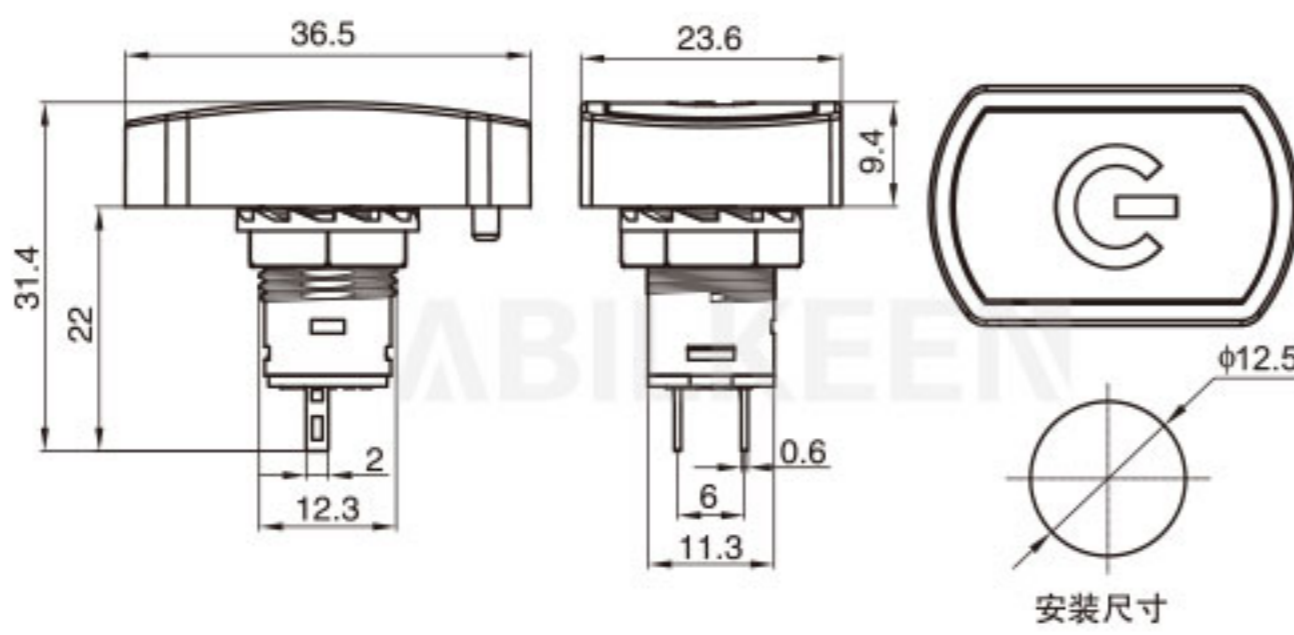

IPS-2207-2KAD ON-OFF
IPS-2207-2KBD OFF-(ON)
COLOR: R, G, W, B, A, Y