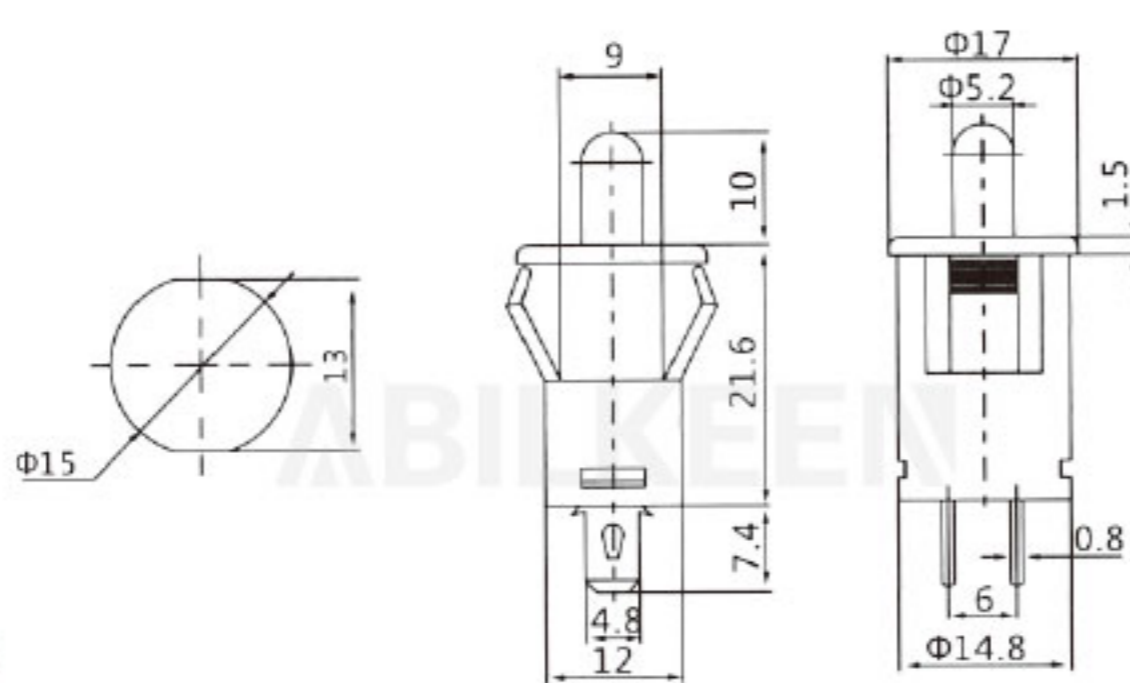

IDS-2001-2A ON-OFF
IDS-2001-2B OFF-(ON)
COLOR: R, G, A,