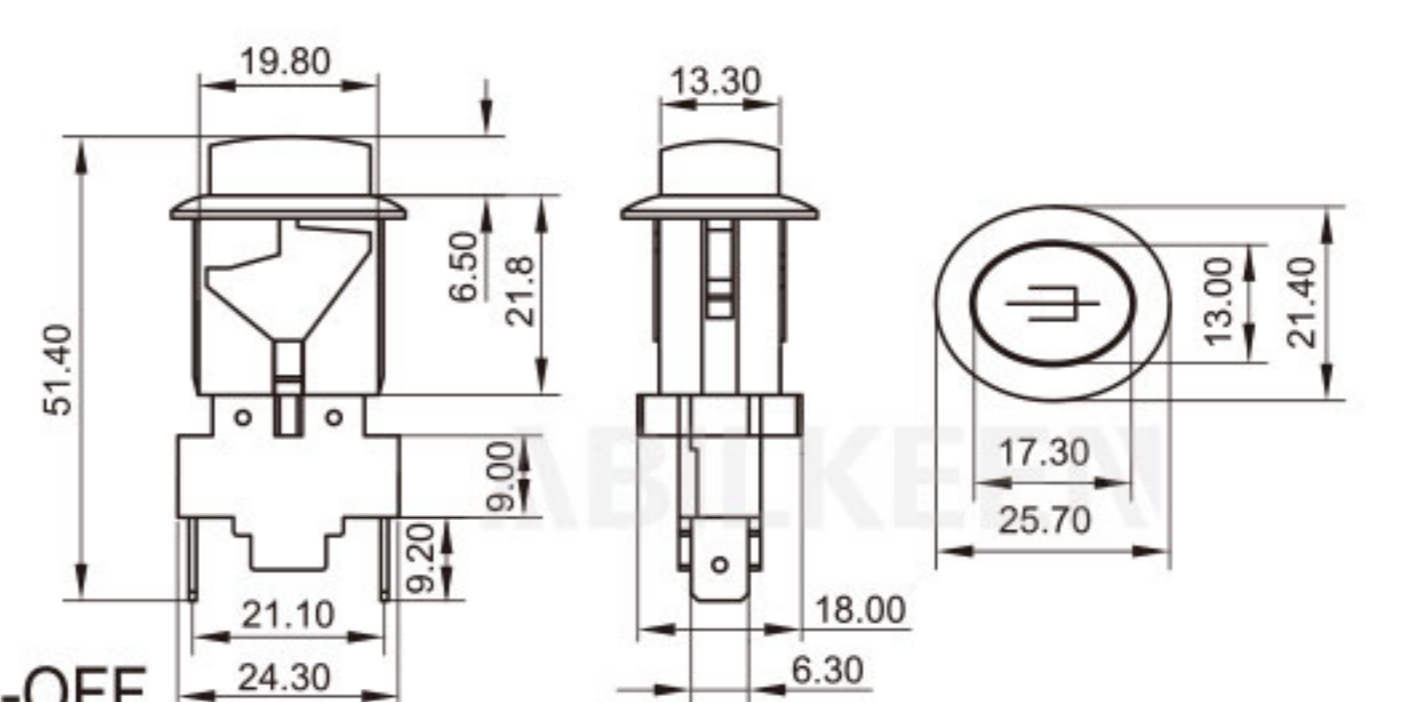

IPS-1504A ON-OFF
IPS-1504B OFF-(ON)

  <p>IPS-1505A ON-OFF IPS-1505B OFF-(ON)</p>	  <p>IPS-2201-1KD(A/B) COLOR: R, G, B</p> <p>安装尺寸</p>
  <p>IPS-1601-2A(D) IPS-1601-2B(D) COLOR: R, G, W, B, A, Y,</p> <p>安装孔</p>	  <p>IPS-2202-1KD(A/B) COLOR: R, G, B</p> <p>安装尺寸</p>
  <p>IPS-1601-2KAD ON-OFF IPS-1601-2KBD OFF-(ON) COLOR: R, G, W, B, A, Y,</p> <p>安装孔</p>	  <p>IPS-2203-1KD(A/B) COLOR: R, G, B</p> <p>安装尺寸</p>
  <p>IPS-1601-3D(A/B) COLOR: R, G, W, B, A, Y</p> <p>安装孔</p>	  <p>IPS-2204-2KD(A/B) COLOR: R, G, B</p> <p>安装尺寸</p>
  <p>IPS-1601-4D(A/B) COLOR: R, G, W, B, A, Y</p> <p>安装孔</p>	  <p>IPS-2205-1KAD ON-OFF IPS-2205-1KBD OFF-(ON) COLOR: R, G, W, B, A, Y</p> <p>安装尺寸</p>
  <p>IPS-1601-4KD(A/B) COLOR: R, G, W, B, A, Y</p> <p>安装孔</p>	  <p>IPS-2206-1KAD ON-OFF IPS-2206-1KBD OFF-(ON) COLOR: R, G, W, B, A, Y</p> <p>安装尺寸</p>