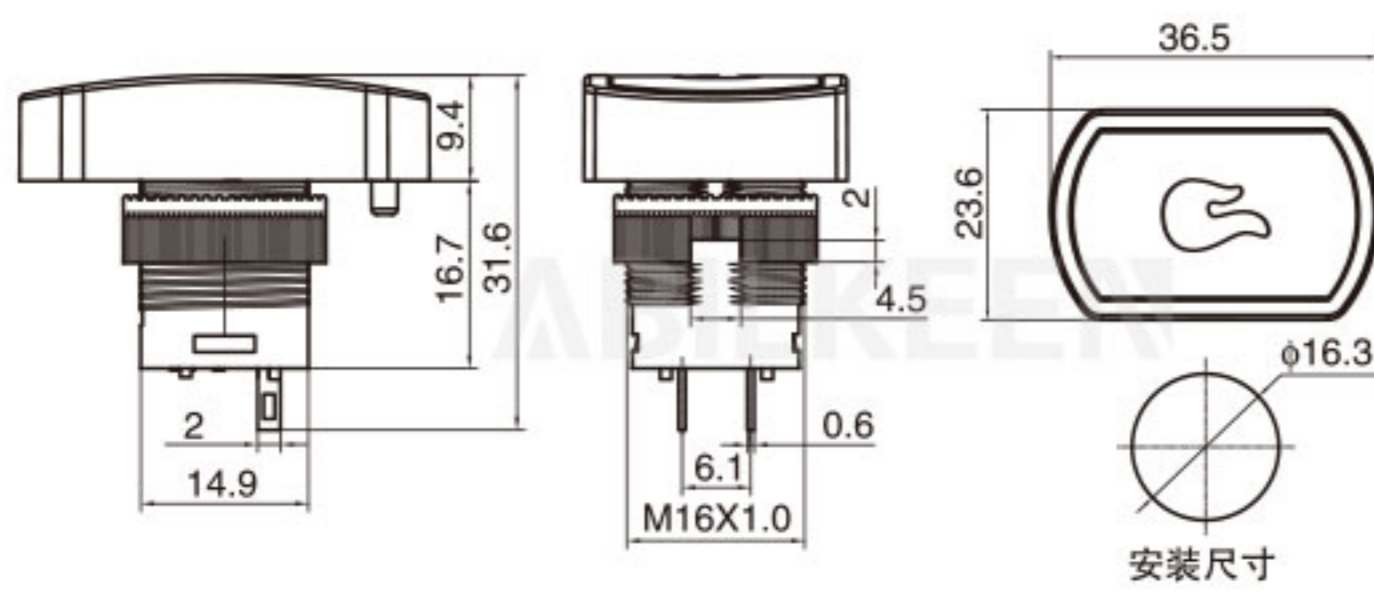

A12-O11-ZA/C
COLOR: A

A16-O11-ZC
COLOR: chrome/A